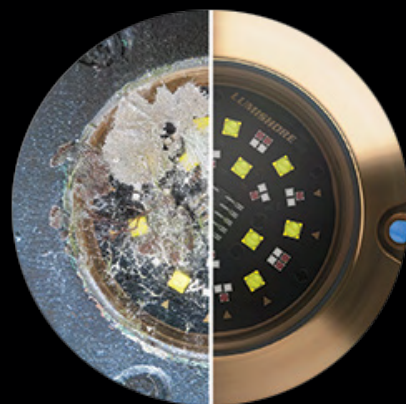

Perchè usare Lightspeed?

Lightspeed è un prodotto antivegetativo facile da usare. Fornisce un'ottima protezione, pur essendo a bassissima manutenzione.

Non rischiate di danneggiare componenti delicati causati dalla raschiatura di incrostazioni marine! Proteggete le vostre luci subacquee e prolungatene la durata con Lightspeed.

Lightspeed protegge le vostre funzioni estetiche, senza interferire con la trasmissione della luce.

Affidatevi a Lightspeed per mantenere le vostre luci brillanti mentre vi godete il vostro tempo in barca.

**Proteggete la loro efficacia,
prolungate la loro durata e
risparmiate tempo nella pulizia
con Lightspeed, un rivestimento
trasparente di lunga durata e
facile da applicare.**